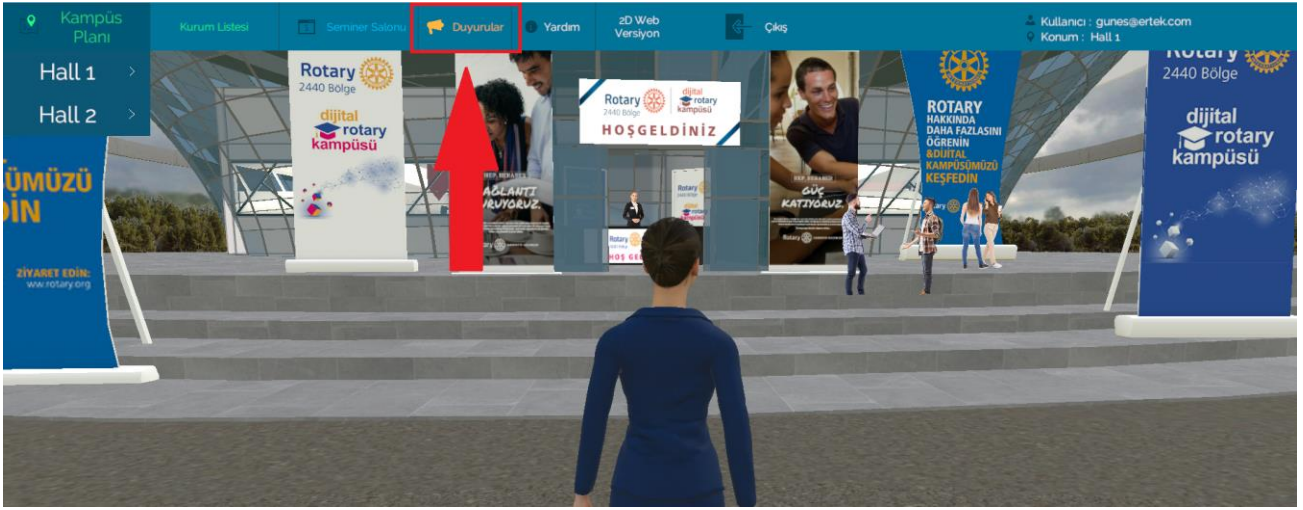

Türkiye-Fas ICC Buluşması

Türkiye-Fas ICC Buluşması Edin V. Dönem: 30. 2021

<https://rotaryicc.shutterstock.com/>

Rotary
2440. Bölge

dijital
rotary
kampüsü

DİJİTAL ROTARY KAMPÜSÜ REHBERİ

Bölgemize ait tüm güncel Duyuruları Kampüs Duyuru kısmından takip edebilirsiniz.