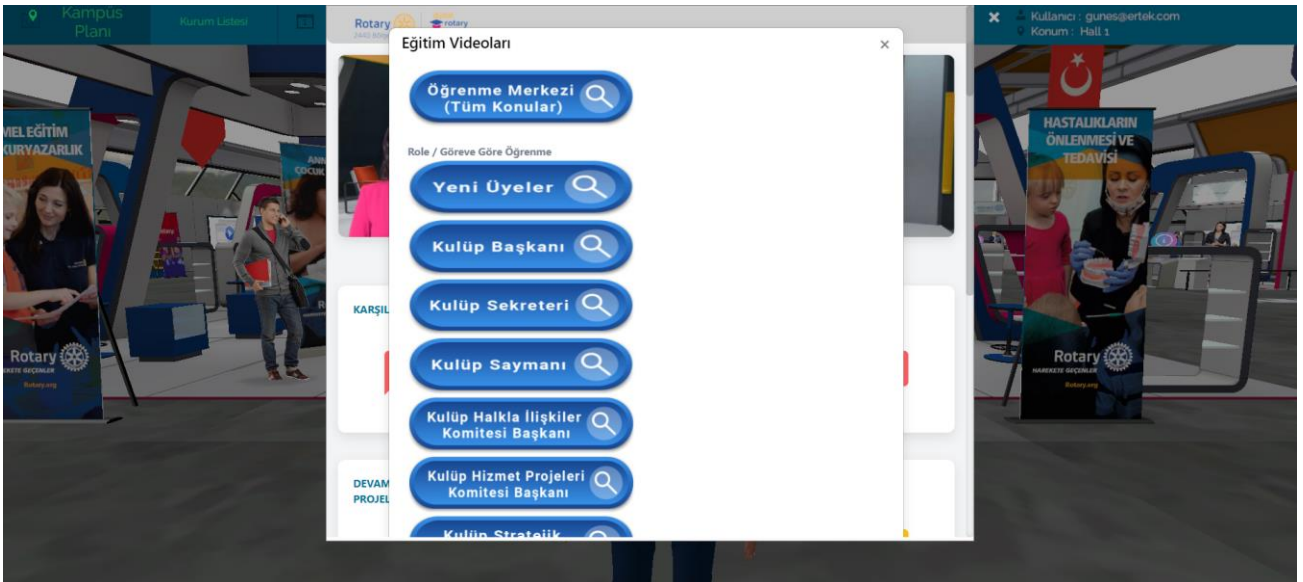

Öğrenme Merkezi'nde Rol'e ve Konulara göre gerekli Eğitim Materyallerine erişebilirsiniz.