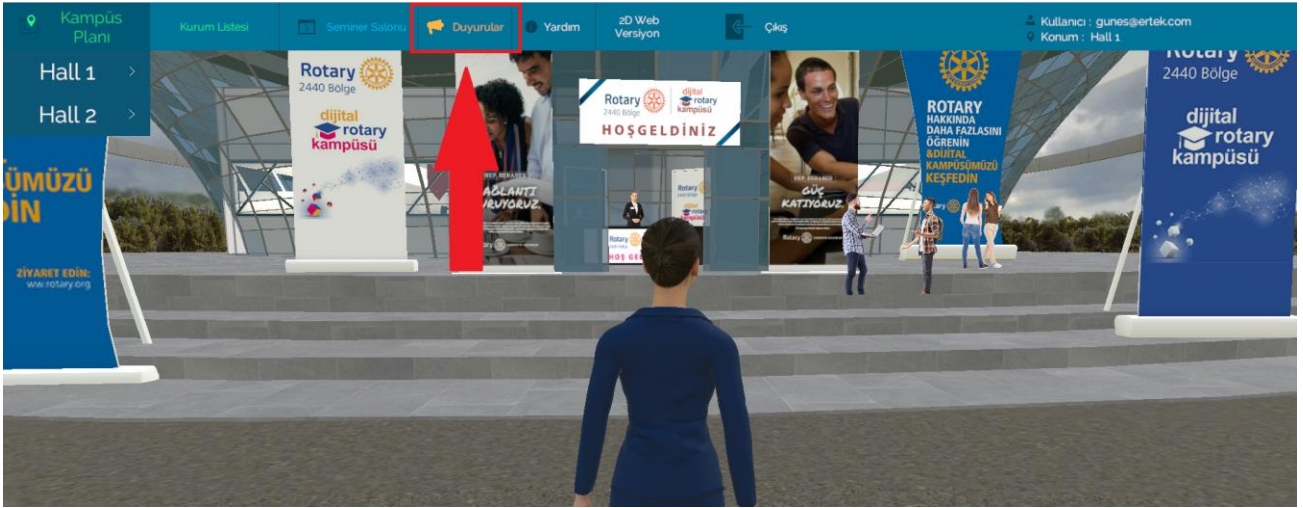

Türkiye-Fas ICC Buluşması

Türkiye-Fas ICC Buluşması 24 Ocak 2021

<https://rotaryicc.shutterstock.com/>

Rotary
2440. Bölge

dijital
rotary
kampüsü

DİJİTAL ROTARY KAMPÜSÜ REHBERİ

Bölgemize ait tüm güncel Duyuruları Kampüs Duyuru kısmından takip edebilirsiniz.